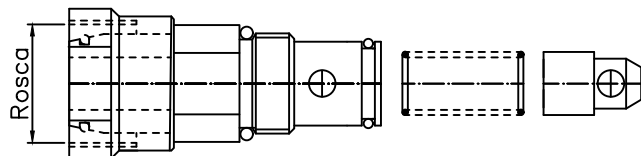

Adaptador Fêmea

Código	Rosca	Para tubo
AF-M20	M20x1.5	ø12
AF-M22	M22x1.5	ø15
AF-M24	M24x1.5	ø16
AF-M26	M26x1.5	ø18

Adaptador Deslizante

Código	Rosca	Para tubo
AD-M20	M20x1.5	ø12
AD-M22	M22x1.5	ø15
AD-M24	M24x1.5	ø16
AD-M26	M26x1.5	ø18

Adaptador Macho

Código	Rosca	Para tubo
AM-M20	M20x1.5	ø12
AM-M22	M22x1.5	ø15
AM-M24	M24x1.5	ø16
AM-M26	M26x1.5	ø18

Control Star

Adaptadores para Válvulas