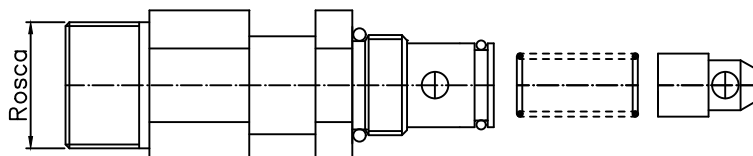

Adaptador Fêmea

Código	Rosca	Para tubo
AF-M20	M20x1.5	ø12
AF-M22	M22x1.5	ø15
AF-M24	M24x1.5	ø16
AF-M26	M26x1.5	ø18

Adaptador Deslizante

Código	Rosca	Para tubo
AD-M20	M20x1.5	ø12
AD-M22	M22x1.5	ø15
AD-M24	M24x1.5	ø16
AD-M26	M26x1.5	ø18

Adaptador Macho

Código	Rosca	Para tubo
AM-M20	M20x1.5	ø12
AM-M22	M22x1.5	ø15
AM-M24	M24x1.5	ø16
AM-M26	M26x1.5	ø18

Control Star

Adaptadores para Válvulas