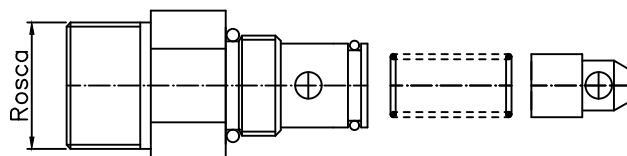

Adaptador Fêmea

Código	Rosca	Para tubo
AF-M20	M20x1.5	ø12
AF-M22	M22x1.5	ø15
AF-M24	M24x1.5	ø16
AF-M26	M26x1.5	ø18

Adaptador Deslizante

Código	Rosca	Para tubo
AD-M20	M20x1.5	ø12
AD-M22	M22x1.5	ø15
AD-M24	M24x1.5	ø16
AD-M26	M26x1.5	ø18

Adaptador Macho

Código	Rosca	Para tubo
AM-M20	M20x1.5	ø12
AM-M22	M22x1.5	ø15
AM-M24	M24x1.5	ø16
AM-M26	M26x1.5	ø18

Control Star

Adaptadores para Válvulas